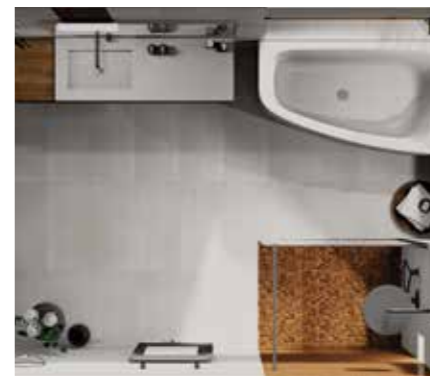

Weitere Planungsbeispiele: