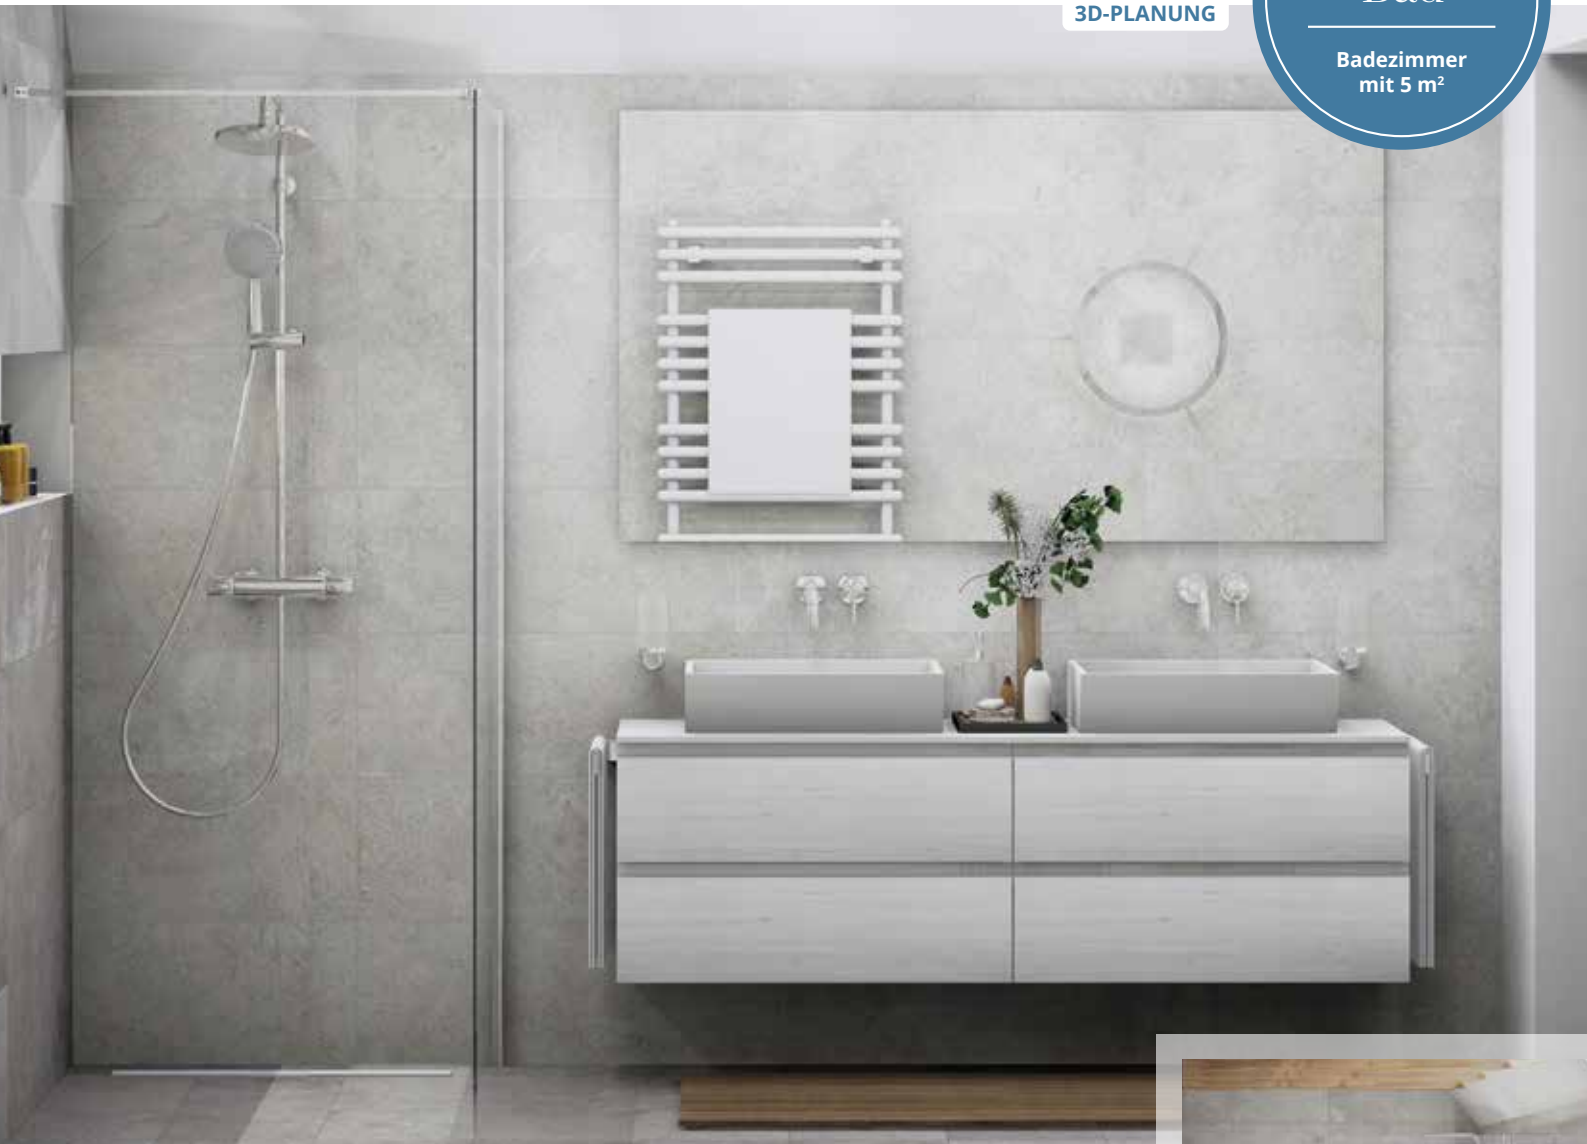

Es ist an der Zeit, sich endlich den Traum vom eigenen Spa zu erfüllen!

Entdecken Sie Ihre Wand im Badezimmer als kreative Gestaltungsfläche um Ihre Badewanne, Waschtisch- und Brauseanlage selbstbewusst ins Rampenlicht zu stellen!

- Brausetasse**, weiß, 120 x 80 x 2,5 cm
- Kopfbrause**, chrom, 25 x 25 cm
- Seitenwand aus Glas**, 120 x 200 cm
- Dusch-WC**, weiß, rimless, inkl. WC-Sitz und Betätigungsplatte
- Spiegel**, ø 71,2 cm
- Aufsatzwaschtisch**, weiß, 60 x 42 cm
- Konsolenplatte**, schwarz, 49 x 140,7 x 5 cm
- Badewanne**, weiß, 180 x 80 x 62 cm
- Armaturen** jeweils inkludiert

Auf kleinstem Raum mehr Bad schaffen!

3D-PLANUNG

Komplett-
Bad

Badezimmer
mit 5 m²

Duschabtrennung, Glas, silber, 90 x 200 cm

Spiegel, 160 x 90 cm

Aufsatzwaschtisch 2x, weiß, 53 x 34,5 x 13 cm

Waschtischunterschrank 2x,